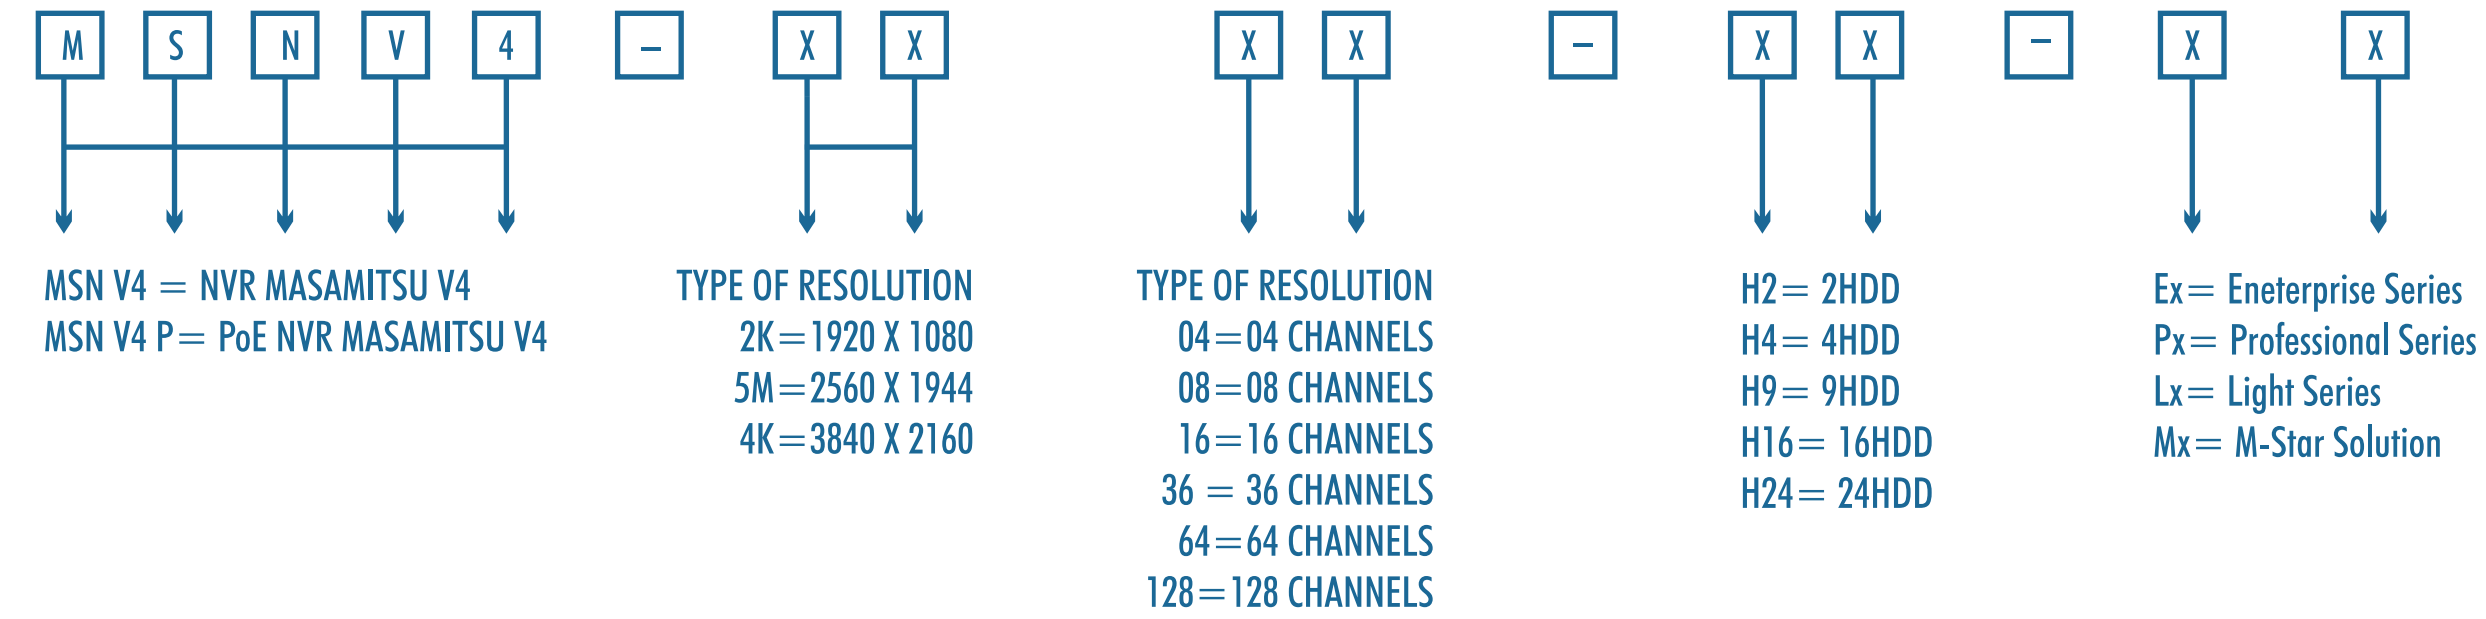

MASAMITSU V4 NETWORK VIDEO RECORDER

4HDD 1.5U CASE L440*W360*H70 mm

9HDD 2.0U CASE L440*W450*H90 mm

16HDD 4.0U CASE L437*W483*H143 mm

1HDD CASE L240*W450*H70 mm

24HDD 6.0U CASE L432*W178*H600 mm

4HDD 1.5U CASE L440*W360*H70 mm

1HDD CASE L230*W255*H42 mm

2HDD CASE L350*W255*H44 mm

2HDD CASE L245*W325*H55 mm